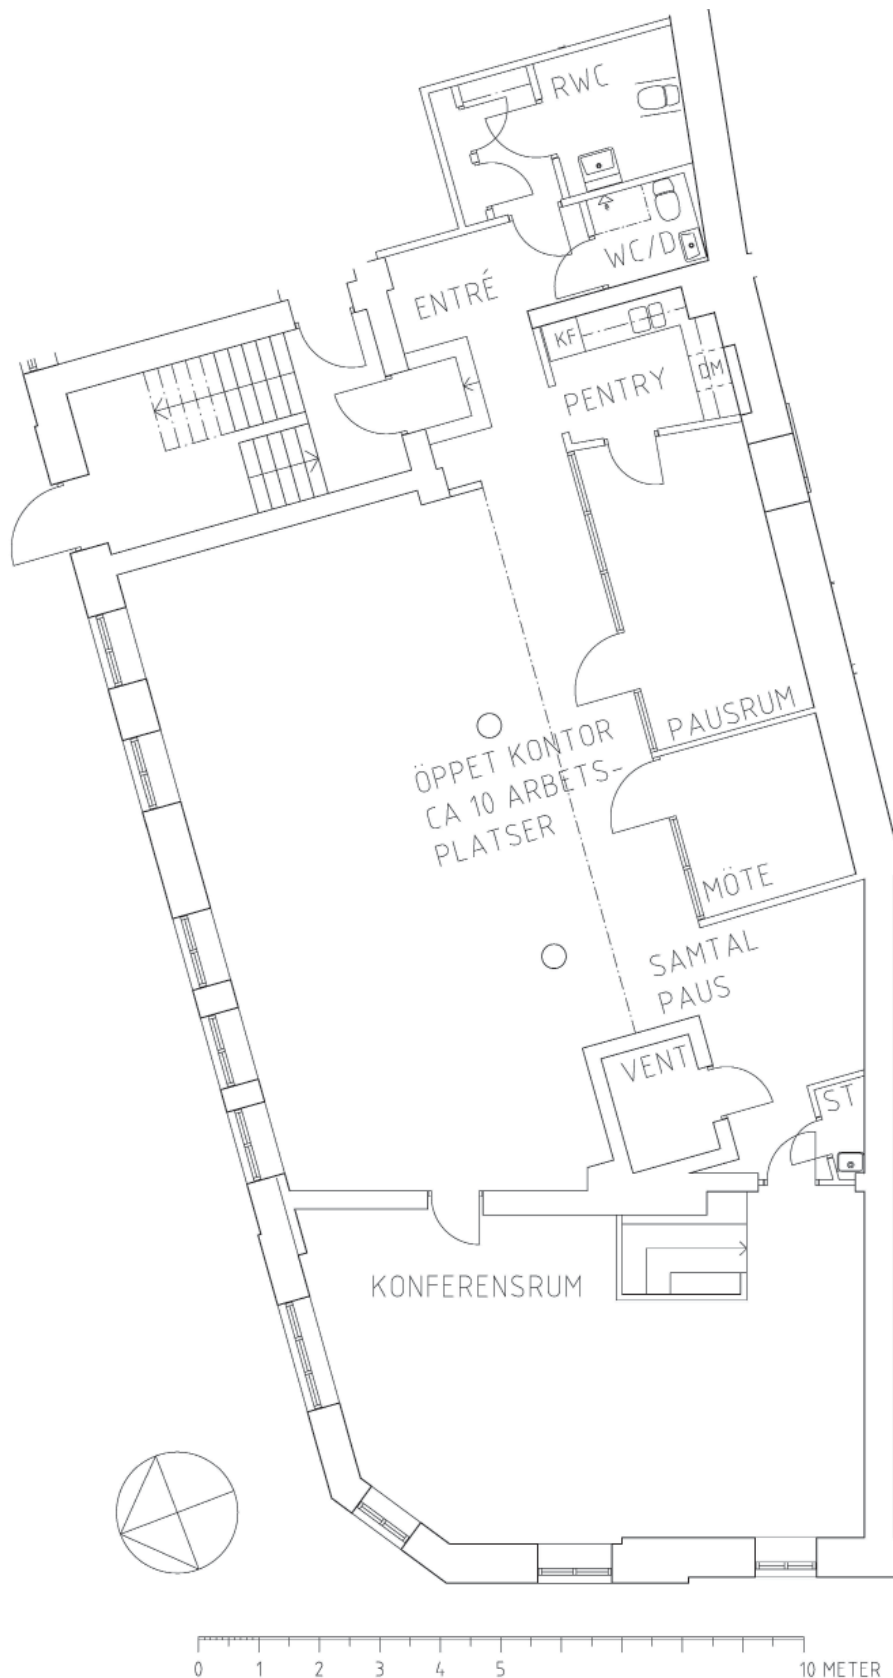

Fastighet: Kv. Armaturen 1  
Adress: Trollebergsvägen 1

Stad: Lund

Storlek: ca 199 kvm  
Våning: 1  
Arbetsplatser: ca 10