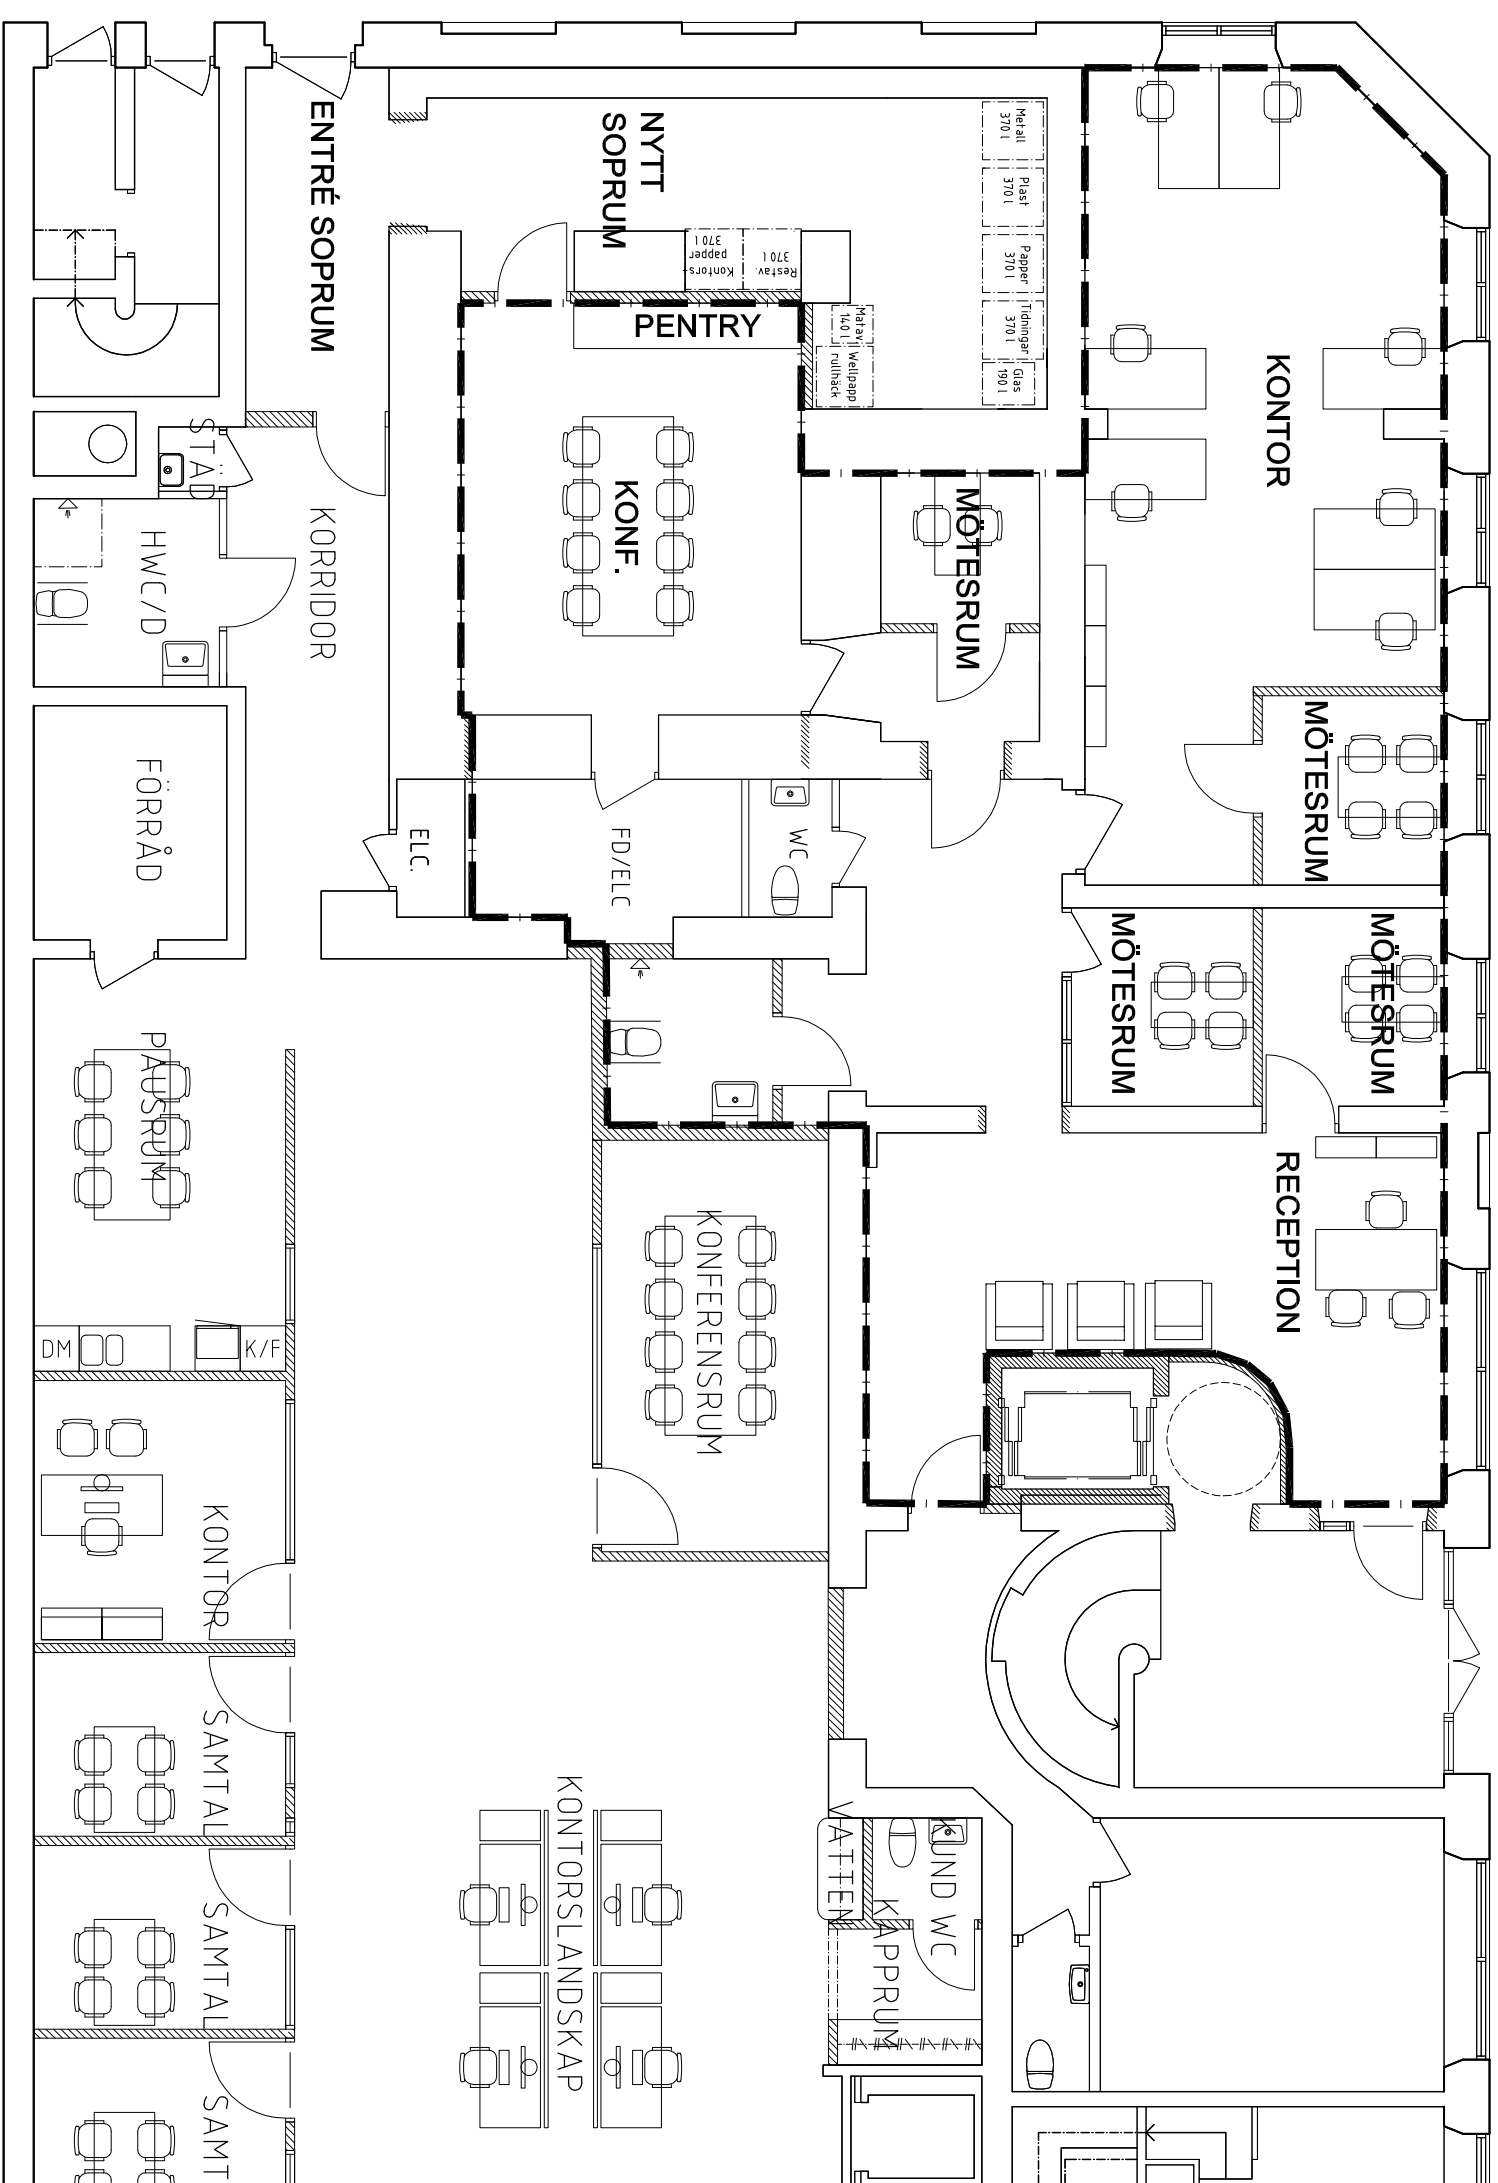

# CARDELLSGATAN 8

PLAN 1

VÄSTRA VALLGATAN

KARL X  
SKISSFÖRSLAG 180131

SKALA 1:100 (A3) 0 2,5 5

LÄGER: SBT1